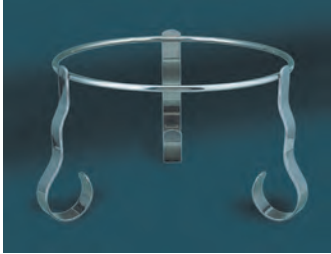

Material: inox alimentar (AISI 304)

Gură de vizitare: 90 - 140 mm

Grosime: 0,8 mm

Suprafață: lucioasă și mată

Alte detalii: mânere

zig

Teasc din inox

Formă: rotundă

Accesorii butoaie

Suporturi

Robinete

Robinet inox 1/2"

Robinet bilă 1/2"

Robinet conus inox D28 3/4" și D22 1/2"

Robinet inox 1/2" (D18 L65)

Robinet inox cu bilă 1/2" inox/plastic