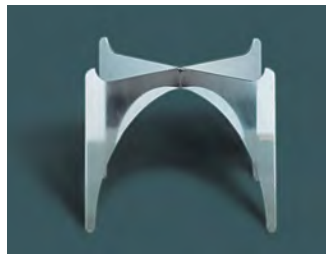

Material: inox alimentar (AISI 304)

Gură de vizitare: 90 - 140 mm

Grosime: 0,8 mm

Suprafață: lucioasă și mată

Alte detalii: mânere

zig

Teasc din inox

Formă: rotundă

Volum: 10 - 300l

Diametru: de la 40 cm

Înălțime coș: de la 50 cm

Înălțime totală: de la 100 cm

Material: inox alimentar (AISI 304)

Grosime: 0,8 mm

Suprafață: lucioasă și mată

Alte detalii: mânere suport

Accesorii butoaie

Suporturi

Robinete

Robinet inox 1/2"

Robinet bilă 1/2"

Robinet conus inox D28 3/4" și D22 1/2"

Robinet inox 1/2" (D18 L65)

Robinet inox cu bilă 1/2" inox/plastic

Diametru: 280 - 460 mm

Înălțime: 245 - 690 mm

Greutate: 2,1 - 7,0 kg

Material: inox alimentară (AISI 304)

Gură de vizitare: 1/2 inch

Suprafață: lucioasă

Alte detalii: mânere

filet pentru robinet